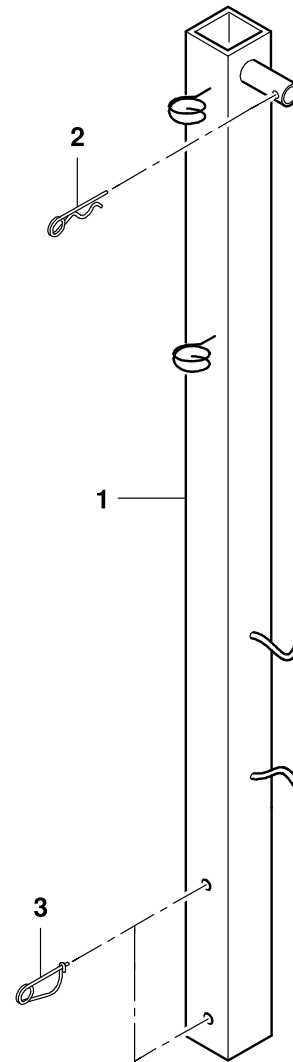

GROVE[®]STANGENHALTER
OUTER STOCK SUPPORTBILDТАFEL
PICTORIAL DISPLAY**GMK 3050**
BE 751
G 806

09.08

3152463-ETL #

1/1

3152463-0-BL01-0908-0000